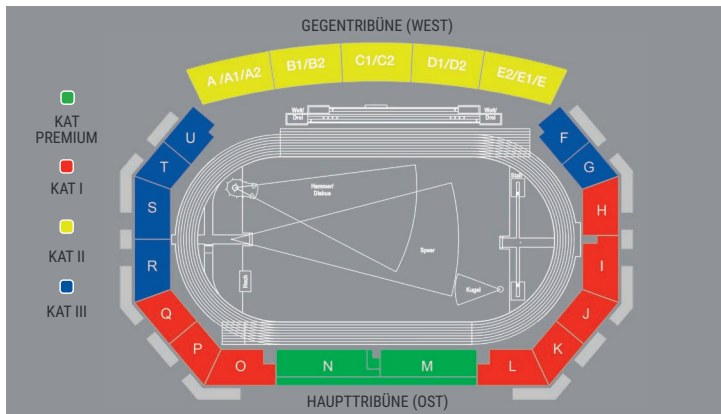

	MÄNNER	FRAUEN		MÄNNER	FRAUEN
VORLÄUFE	4 x 400 m MJ U20	4 x 400 m WJ U20	FINALS	4 x 400 m MJ U20	4 x 400 m WJ U20
	3 x 1000 m MJ U20	3 x 800 m WJ U20		3 x 1000 m MJ U20	3 x 800 m WJ U20
	400 m	400 m		200 m	200 m
	800 m	800 m		400 m	400 m
	1500 m	1500 m		800 m	800 m
	400 m HÜ	400 m HÜ		1500 m	1500 m
FINALS	100 m	100 m		400 m HÜ	5000 m
	110 m HÜ	100 m HÜ		3000 m HI	400 m HÜ
	5000 m	3000 m HI		4 x 400 m	4 x 400 m
	4 x 100 m	4 x 100 m		STABHOCH	DREI
	HOCH	STABHOCH		WEIT	HOCH
	DREI	DISKUS		DISKUS	KUGEL
	KUGEL	HAMMER		HAMMER	SPEER
	SPEER	WEIT			ÄNDERUNGEN VORBEHALTEN!

PREISE IN EUR	KAT Premium	KAT I	KAT II	KAT III				
	SITZPLATZ/HAUPTTRIBÜNE	SP/HAUPTTRIBÜNE+KURVE	SITZPLATZ/GEGENTRIBÜNE	STEHPLATZ/KURVEN				
SAMSTAG SONNTAG	EINZEL	34,50	EINZEL	24,50	EINZEL	18,50	EINZEL	10,00
	ERMÄSSIGT*	31,50	ERMÄSSIGT*	21,50	ERMÄSSIGT*	16,00	ERMÄSSIGT	7,00
	FAMILIE**		FAMILIE**		FAMILIE**			
	ERW.	32,50	ERW.	20,00	ERW.	13,50		
	KIND	29,50	KIND	17,00	KIND	11,50		
DAUER-KARTE	EINZEL	64,50	EINZEL	39,00	EINZEL	31,50	EINZEL	10,00
	ERMÄSSIGT*	58,50	ERMÄSSIGT*	33,00	ERMÄSSIGT*	25,50	ERMÄSSIGT	7,00
	FAMILIE**		FAMILIE**		FAMILIE**			
	ERW.	59,50	ERW.	33,00	ERW.	25,50		
	KIND	54,50	KIND	26,00	KIND	19,50		